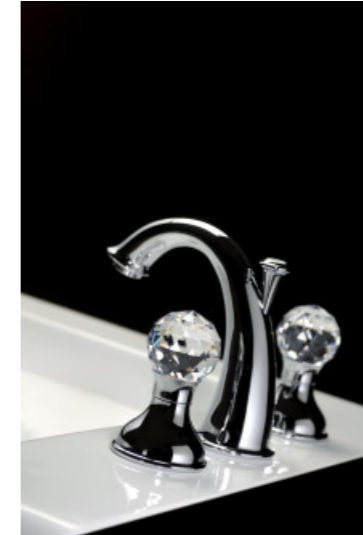

*Naturel*

**Baltex**

A Montblanc megszokott és igen kedvelt, markáns stílusa jellemzi az elegáns tollat, amelynek finoman feltűnő különlegessége a Montblanc-gyémánt-díszítés.

HANSATWIST egy klasszikus Hansa csaptelep, amely mindent egyesít, ami ezt a márkát különlegessé teszi.

**Villeroy**

A Montblanc megszokott és igen kedvelt, markáns stílusa jellemzi az elegáns tollat, amelynek finoman feltűnő

A fürdőszoba minden részletében tökéletes berendezése érdekében, a felső kategóriás szériákhoz, stílusban összhangban lévő kiegészítőket is kínálunk