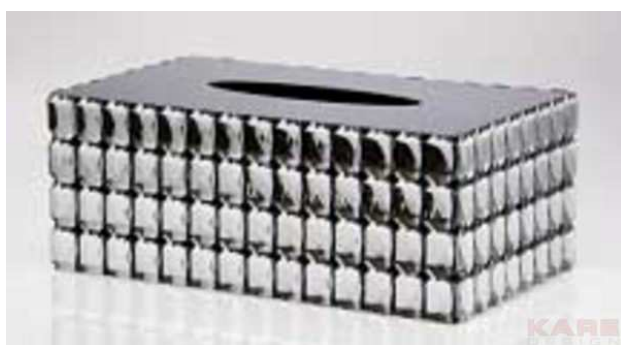

69408
Seifenspender Diamonds
Soap Dispenser Diamonds
0,19 x 0,06 x 0,06 m
15.10.2009

69409
WC Bürste Diamonds
Toilet Brush Diamonds
0,38 x 0,10 x 0,10 m
15.10.2009

69410
Kleenexbox Diamonds
Tissue Box Diamonds
0,10 x 0,26 x 0,15 m
15.10.2009

69411
Kosmetikbox Diamonds
Cosmetic Box Diamonds
0,10 x 0,10 x 0,10 m
15.10.2009

KARE
DESIGN

69930

Wäschsortierer Bag White Big

Clothes Selector Bag White Big

0,60 x 0,75 x 0,35 m

08.10.2009